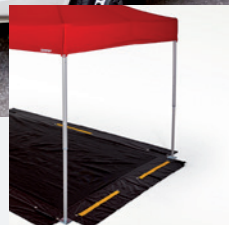

Building up moments.

**MASTERTENT**<sup>®</sup>

Complete noodhulptenten Mastertent

Perfect, wanneer  
elke seconde telt...

**De deuren** worden geopend door middel van een ritssluiting en vervolgens opgerold. Het onderste deel van de zijwand is gemaakt van PVC en voorzien van een modderflap. Daardoor biedt de zijwand optimaal bescherming tegen invloeden van buitenaf.